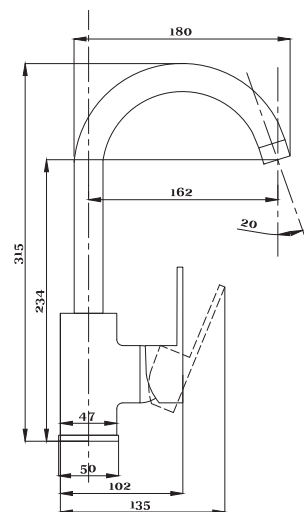

Смеситель для ванны с душем
серия: 700
арт. **PSM-700-1**
материал: Латунь
картридж: 40мм
дивертор: Вытяжной эксцентрики: Евро
тип: См-ВОРНШЛА

Смеситель для кухни
серия: 700
арт. **PSM-700-3**
материал: Латунь
картридж: 35мм
гибкая подводка: 44см
тип: См-МОЦБА

Смеситель для душа
серия: 700
арт. **PSM-700-4**
материал: Латунь
картридж: 40мм
эксцентрики: Евро
тип: См-ДшОНРШЛ

Смеситель для раковины
серия: 700
арт. **PSM-700-5**
материал: Латунь
картридж: 40мм
гибкая подводка: 40см
тип: См-УМОЦБА