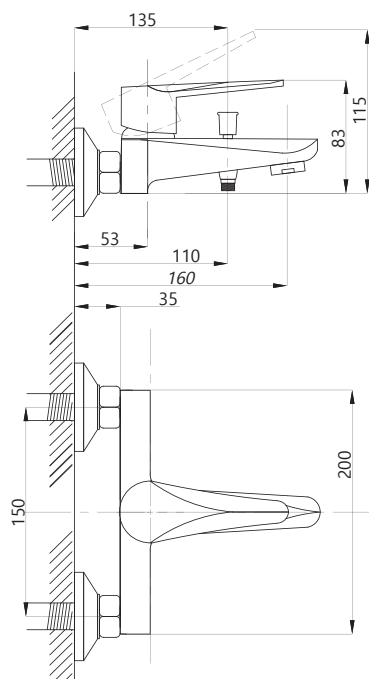

Смеситель для кухни
с подключением
к фильтру
серия: **STEEL**
арт. **PSM-300-11**
материал:
Нерж. сталь AISI 304
картридж: 35мм
гибкая подводка: 44см.
тип: См-МОЦБА

Смеситель для кухни
с подключением
к фильтру
серия: **STEEL**
арт. **PSM-300-22**
материал:
Нерж. сталь AISI 304
картридж: 35мм
гибкая подводка: 44см.
тип: См-МОЦБА

Смеситель для ванны
с душем
серия: **STEEL**
арт. **PSM-301-1**
материал:
Нерж. сталь AISI 304
картридж: 35мм
дивертор: Вытяжной
эксцентрики: Евро
тип: См-ВОРНШЛА