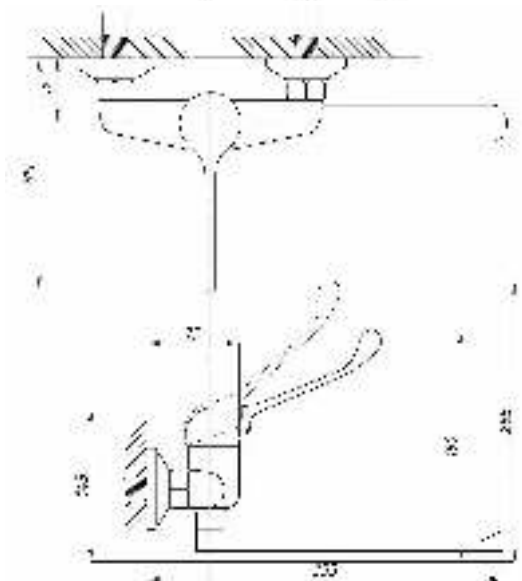

Смеситель для раковины и кухни настенный локтевой
серия: МЕДИК
арт. **PSM-508-055**
материал: Латунь
картридж: 40мм
эксцентрики: Евро
тип: См-УмлРНА,
См-МЛРНА