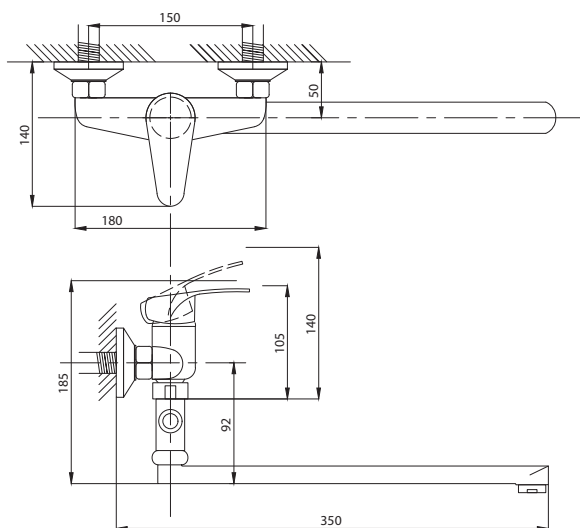

серия КОМПЛЕКТАЦИЯ

Смеситель для ванны
серия: КОМПЛЕКТАЦИЯ
арт. **PSM-104-1**
материал: Латунь
картридж: 35мм.
дивертор: Вытяжной
эксцентрики: Евро
тип: См-ВОРНШЛА

Смеситель для ванны
с душем
серия: КОМПЛЕКТАЦИЯ
арт. **PSM-104-2**
материал: Латунь
картридж: 35мм
дивертор: Керамический
эксцентрики: Евро
тип: См-ВУОРНШЛА