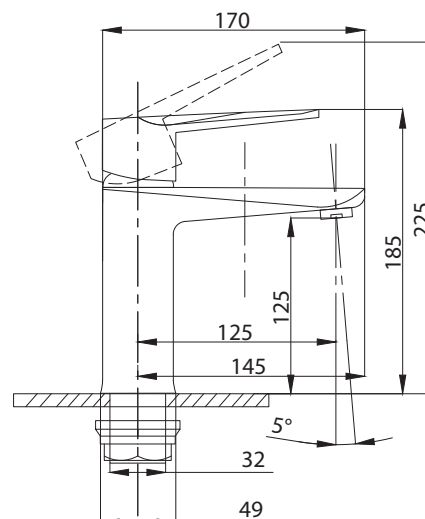

Смеситель для раковины
серия: STEEL
арт. **PSM-301-5**
материал:
Нерж. сталь AISI 304
картридж: 35мм
гибкая подводка: 40см.
тип: См-УМОЦБА