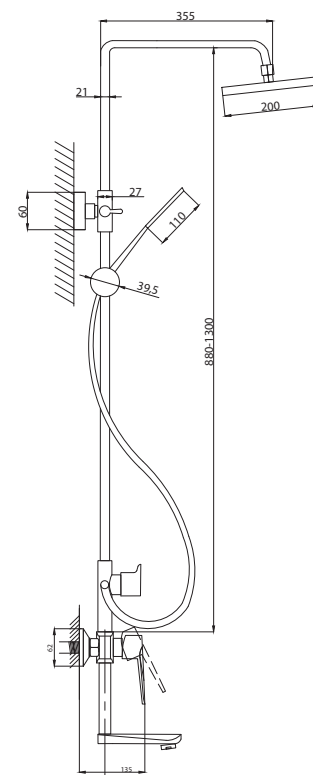

Смеситель для кухни
с подключением
к фильтру
серия: STEEL
арт. **PSM-307-22**
материал:
Нерж. сталь AISI 304
картридж: 35мм
гибкая подводка: 50см
тип: См-МОЦБА