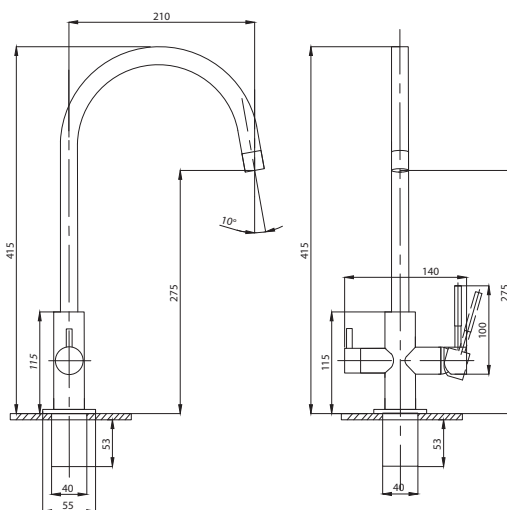

Смеситель для кухни
с подключением
к фильтру
серия: **STEEL**
арт. **PSM-300-11**
материал:
Нерж. сталь AISI 304
картридж: 35мм
гибкая подводка: 44см.
тип: См-МОЦБА

Смеситель для кухни
с подключением
к фильтру
серия: **STEEL**
арт. **PSM-300-22**
материал:
Нерж. сталь AISI 304
картридж: 35мм
гибкая подводка: 44см.
тип: См-МОЦБА

Смеситель для ванны
с душем
серия: **STEEL**
арт. **PSM-301-1**
материал:
Нерж. сталь AISI 304
картридж: 35мм
дивертор: Вытяжной
эксцентрики: Евро
тип: См-ВОРНШЛА