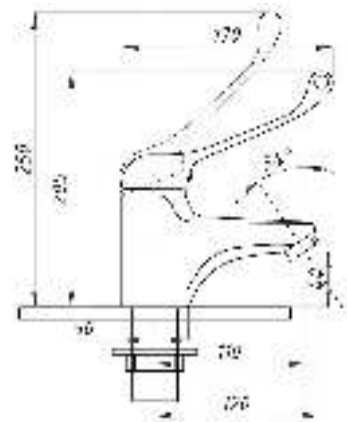

Смеситель для раковины локтевой
серия: МЕДИК
арт. **PSM-740-055**
материал: Латунь
картридж: 40мм
гибкая подводка: нет
тип: См-УмлЦБА