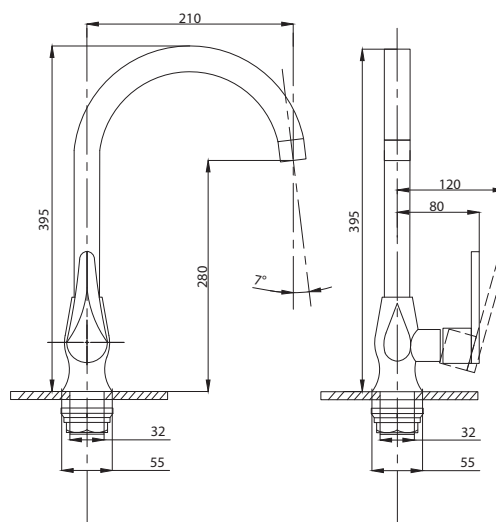

Смеситель для ванны с душем
арт. **PSM-303-1**
материал:
Нерж.сталь AISI 304
картридж: 35мм
дивертор: Вытяжной
эксцентрики: Евро
тип: См-ВОРНШЛА

Смеситель для кухни
серия: STEEL
арт. **PSM-303-3**
материал:
Нерж. сталь AISI 304
картридж: 35мм
гибкая подводка: 50см
тип: См-МОЦБА